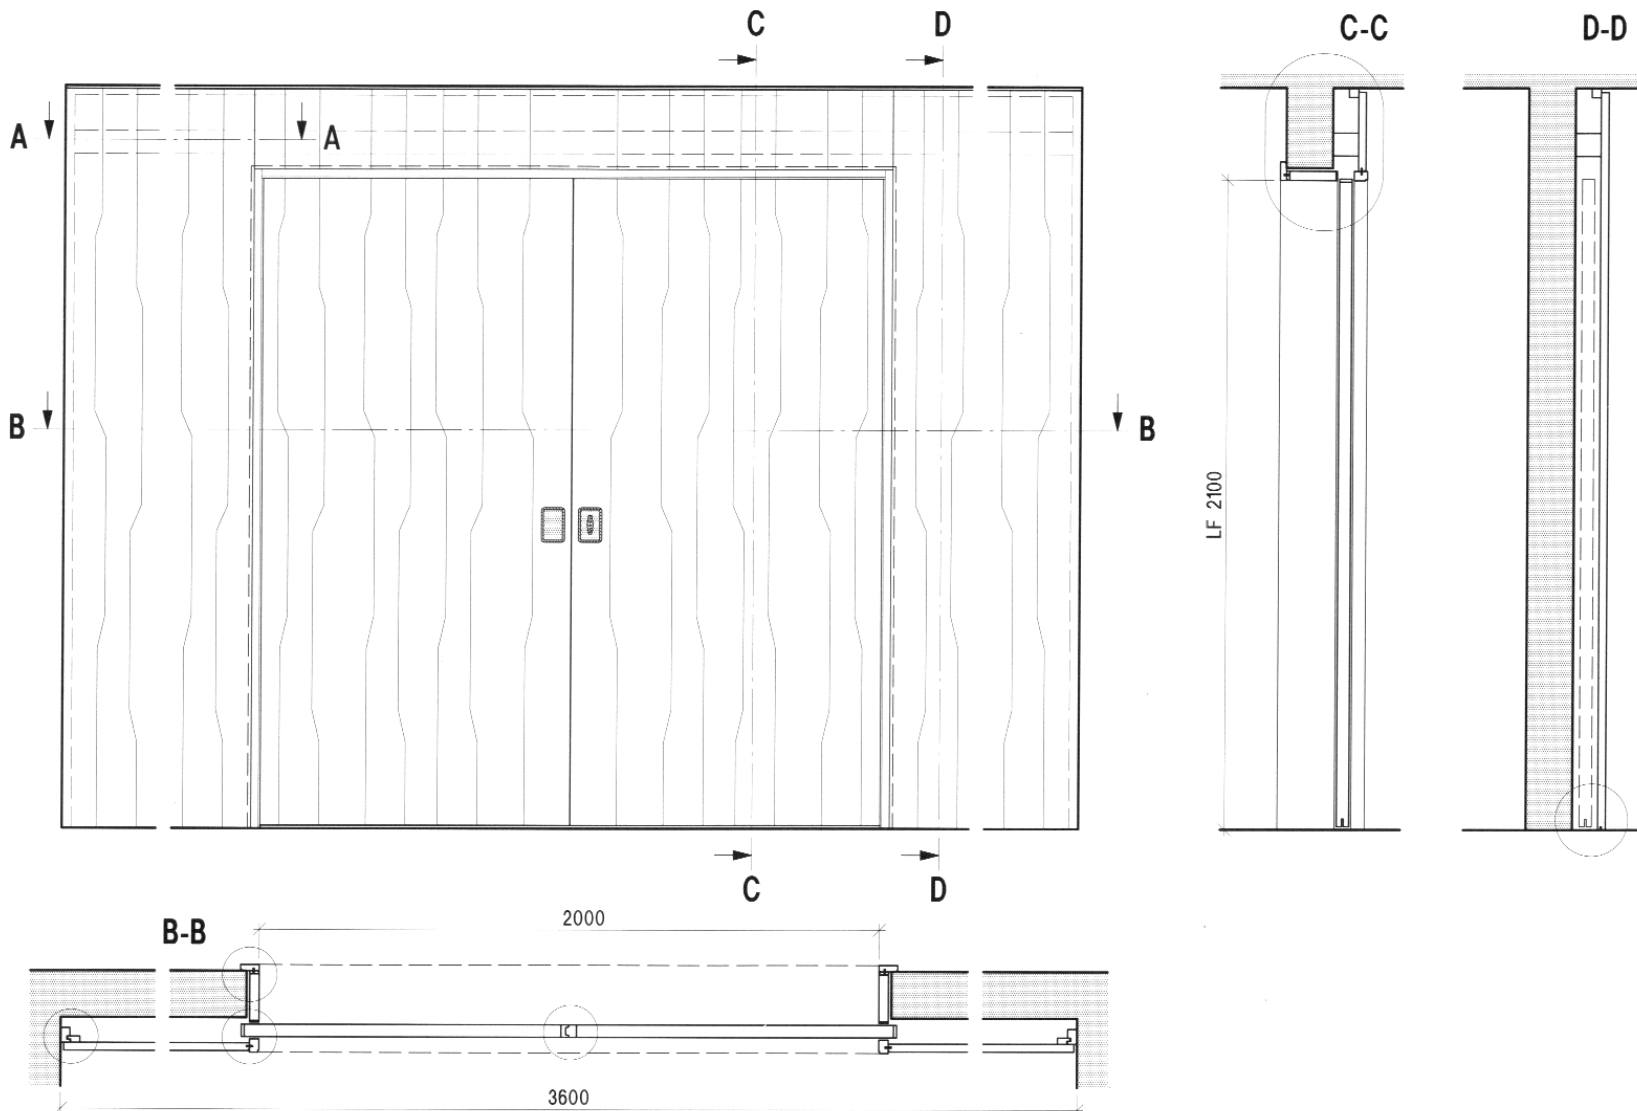

posmična (klizna) vrata

- •materijalu
- •načinu otvaranja vrata
- •broju krila u odnosu na debljinu zida
- •broju krila
- •konstrukciji krila
- •konstrukciji dovratnika