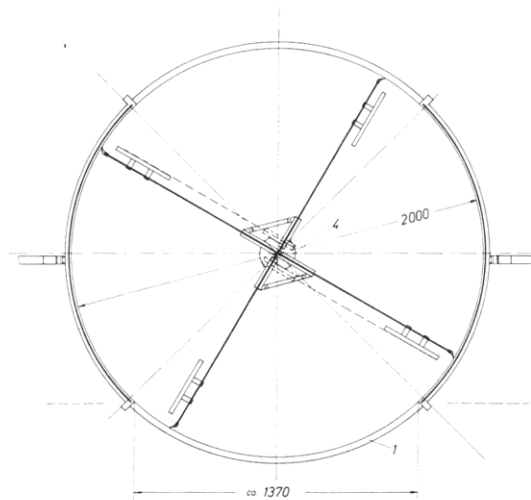

karusel vrata

- •materijalu
- •načinu otvaranja vrata
- •broju krila u odnosu na debljinu zida
- •broju krila
- •konstrukciji krila
- •konstrukciji dovratnika