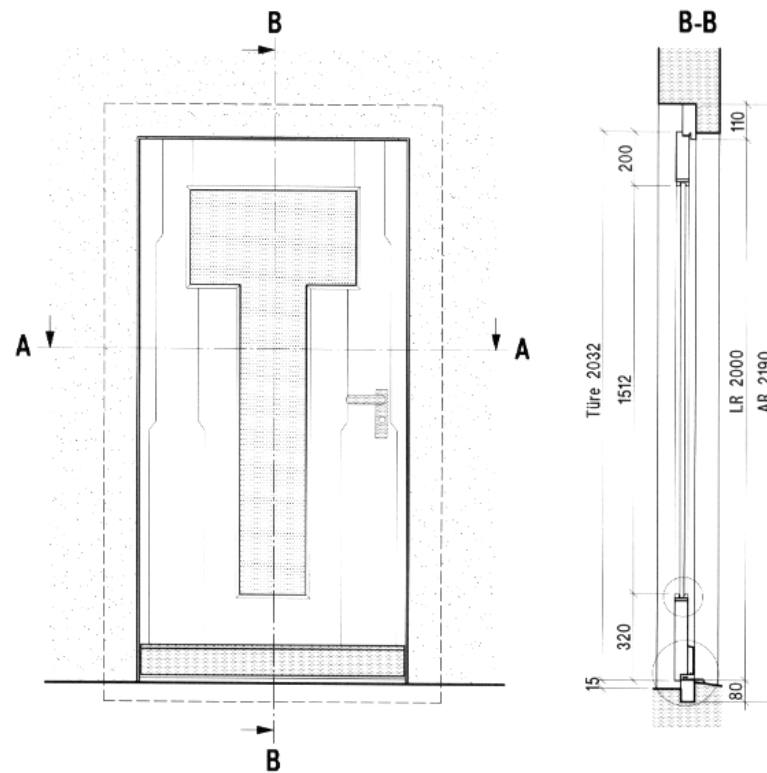

MAKSIMALNA
DIMENZIJA IZRADE
40m x 15m

otklopna vrata (obrotna oko horizontalne ose)
- zatvaraju prolaze ka tavanicama i u
podovima

- materijalu
- načinu otvaranja vrata
- broju krila u odnosu na debljinu zida
- broju krila
- konstrukciji krila
- konstrukciji dovratnika

konstrukciji krila

- puna vrata
- delimično zastakljena vrata
- zastakljena vrata
- staklena vrata

- materijalu
- načinu otvaranja vrata
- broju krila u odnosu na debljinu zida
- broju krila
- konstrukciji krila
- konstrukciji dovratnika

puna vrata

- materijalu
- načinu otvaranja vrata
- broju krila u odnosu na debljinu zida
- broju krila
- konstrukciji krila
- konstrukciji dovratnika

delimično zastakljena vrata

- materijalu
- načinu otvaranja vrata
- broju krila u odnosu na debljinu zida
- broju krila
- konstrukciji krila
- konstrukciji dovratnika

zastakljena vrata

konstrukciji dovratnika

- materijalu
- načinu otvaranja vrata
- broju krila u odnosu na debljinu zida
- broju krila
- konstrukciji krila
- konstrukciji dovratnika

kutijsti dovratnik

ramovski dovratnik