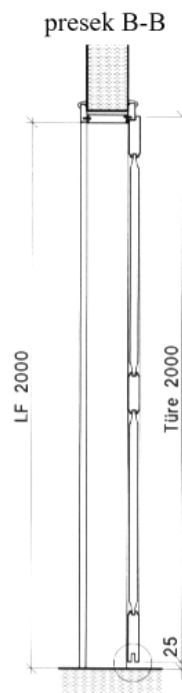

obrtna vrata (oko vertikalne ose)

- •materijalu
- •načinu otvaranja vrata
- •broju krila u odnosu na debljinu zida
- •broju krila
- •konstrukciji krila
- •konstrukciji dovratnika