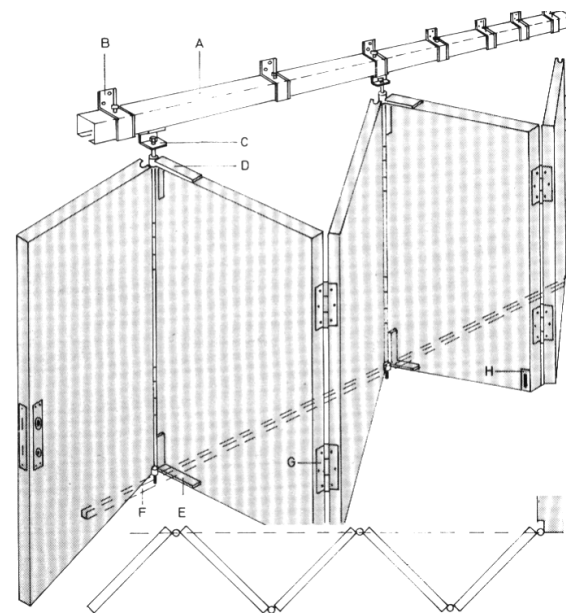

- materijalu
- načinu otvaranja vrata
- broju krila u odnosu na debljinu zida
- broju krila
- konstrukciji krila
- konstrukciji dovratnika

igrajuća vrata

- materijalu
- načinu otvaranja vrata
- broju krila u odnosu na debljinu zida
- broju krila
- konstrukciji krila
- konstrukciji dovratnika

posmična (klizna) vrata

- materijalu
- načinu otvaranja vrata
- broju krila u odnosu na debljinu zida
- broju krila
- konstrukciji krila
- konstrukciji dovratnika

sklapajuća (harmonika) vrata

- materijalu
- načinu otvaranja vrata
- broju krila u odnosu na debljinu zida
- broju krila
- konstrukciji krila
- konstrukciji dovratnika

MAKSIMALNA
DIMENZIJA IZRADE
40m x 15m

otklopna vrata (obrotna oko horizontalne ose)
- zatvaraju prolaze ka tavanicama i u
podovima

- materijalu
- načinu otvaranja vrata
- broju krila u odnosu na debljinu zida
- broju krila
- konstrukciji krila
- konstrukciji dovratnika