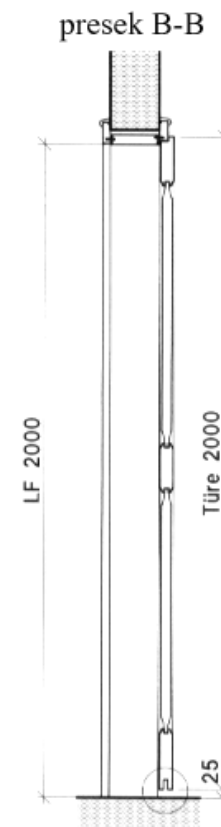

- Zahtevana veličina (BxH),
- Sposobnost otvaranja i zatvaranja,
- Toplotna izolacija,
- Zvučna izolacija,
- Otpornost na gorenje,
- Sigurnost protiv neželjenog otvaranja.

Delovi vrata

PODELA VRATA

Podela vrata se može izvršiti prema:

- materijalu
- načinu otvaranja vrata
- broju krila u odnosu na debljinu zida
- broju krila
- konstrukciji krila
- konstrukciji dovratnika

- materijalu
- načinu otvaranja vrata
- broju krila u odnosu na debljinu zida
- broju krila
- konstrukciji krila
- konstrukciji dovratnika

MAKSIMALNA
DIMENZIJA IZRADE
40m x 15m

otklopna vrata (obrotna oko horizontalne ose)
- zatvaraju prolaze ka tavanicama i u
podovima

- materijalu
- načinu otvaranja vrata
- broju krila u odnosu na debljinu zida
- broju krila
- konstrukciji krila
- konstrukciji dovratnika