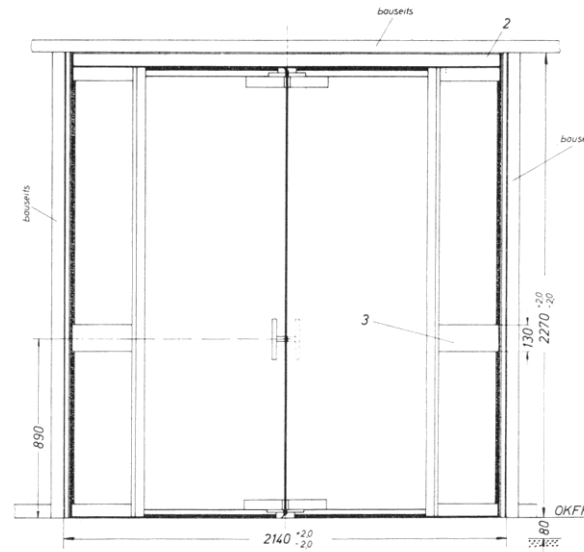

karusel vrata

- •materijalu
- •načinu otvaranja vrata
- •broju krila u odnosu na debljinu zida
- •broju krila
- •konstrukciji krila
- •konstrukciji dovratnika